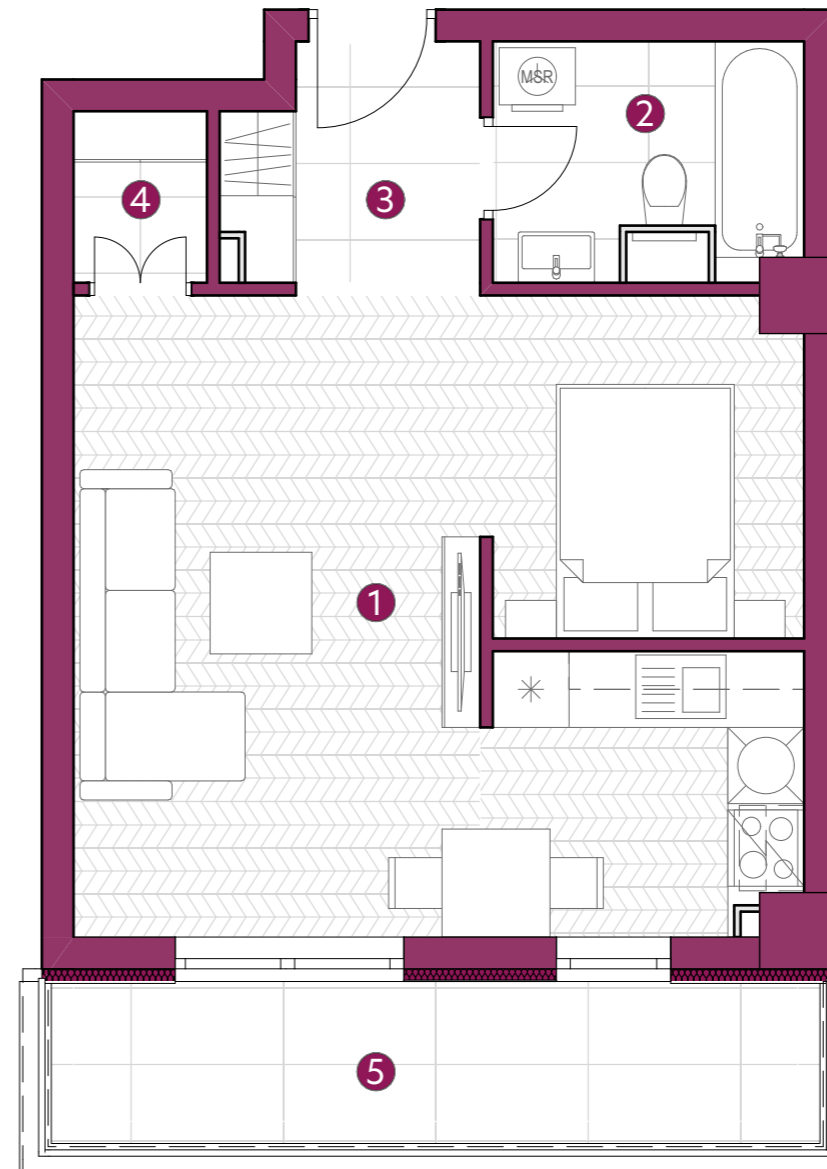

Apartament
1 CAMERA TIP 1 | 46,07m²

Cladire Q1,Q4,Q6,Q7
Etaj 1-5

SUPRAFETE UTILE

① Living Bucatarie Loc de luat masa	28,42m ²
② Baie	4,59m ²
③ Hol	3,71m ²
④ Spatiu depozitare	1,42m ²
⑤ Balcon	7,93m ²

*Prezentul material are caracter informativ si poate suferi modificari