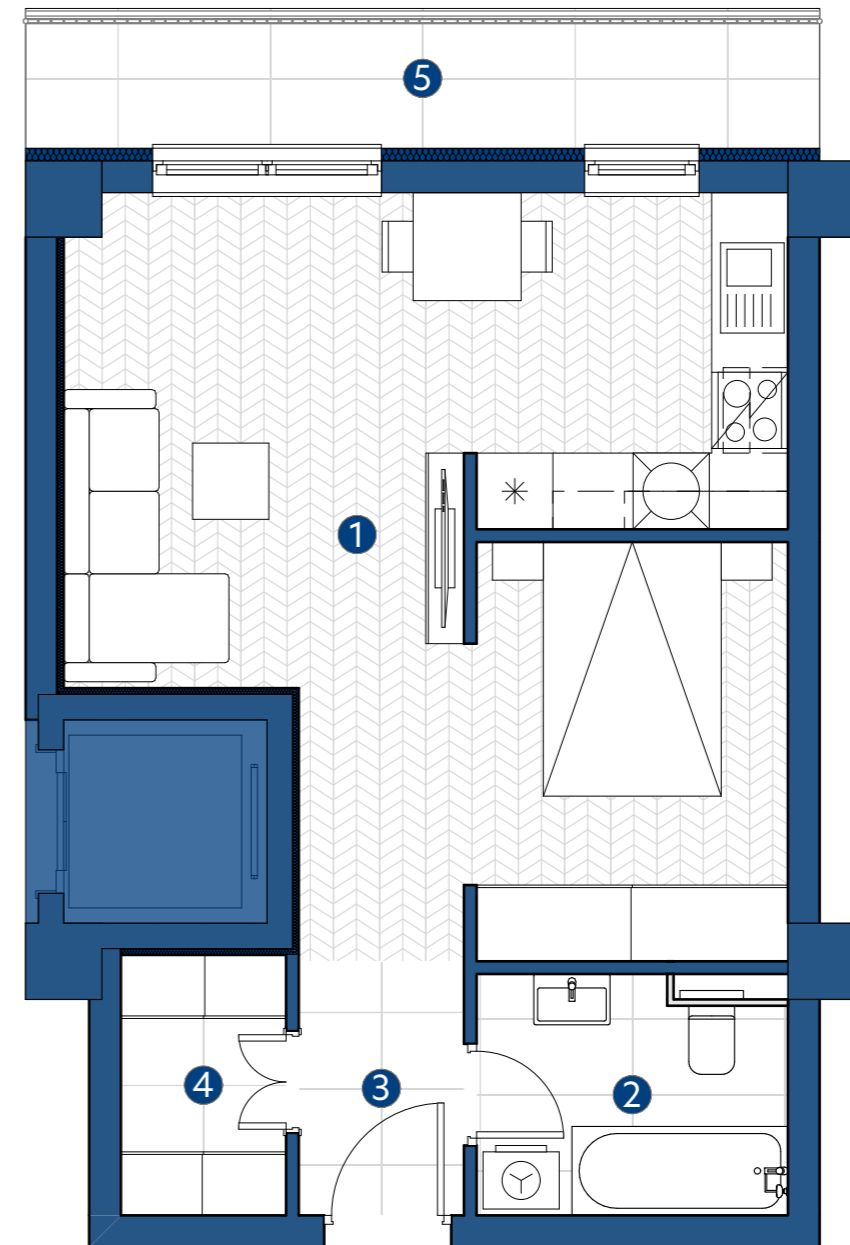

Apartament
1 CAMERA TIP1 46,34m²

Cladire L1-L8
Etaj 1-5

SUPRAFETE UTILE

① Living Bucatarie Loc de luat masa	30,12m ²
② Baie	4,65m ²
③ Hol	2,60m ²
④ Debara	2,67m ²
⑤ Balcon	6,30m ²

LAPIS
RESIDENCE

*Prezentul material are caracter informativ si poate suferi modificari