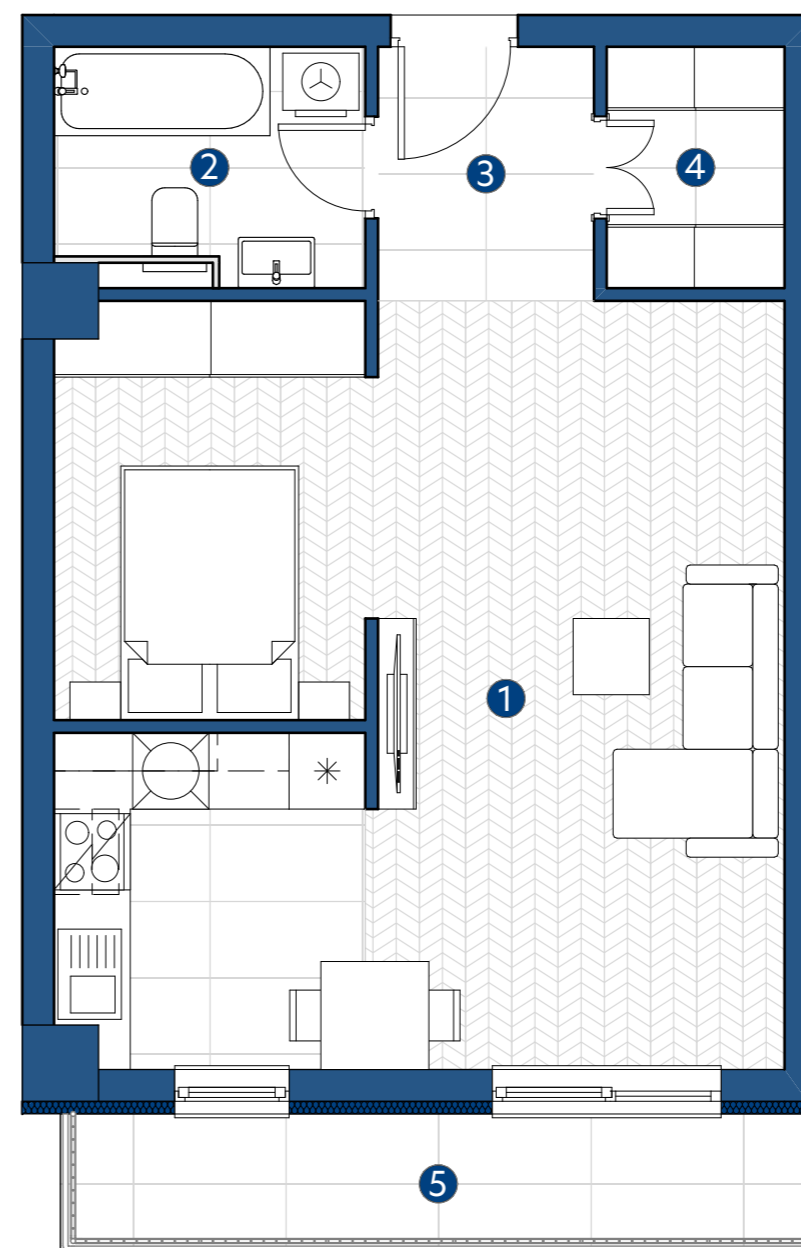

Apartament
1 CAMERA TIP6 | 50,81m²

Cladire L2,L3,L5,L8
Etaj 1-5

SUPRAFETE UTILE

① Living Bucatarie Loc de luat masa	34,11m ²
② Baie	4,58m ²
③ Hol	3,40m ²
④ Debara	2,66m ²
⑤ Balcon	6,06m ²

LAPIS
RESIDENCE

*Prezentul material are caracter informativ si poate suferi modificari